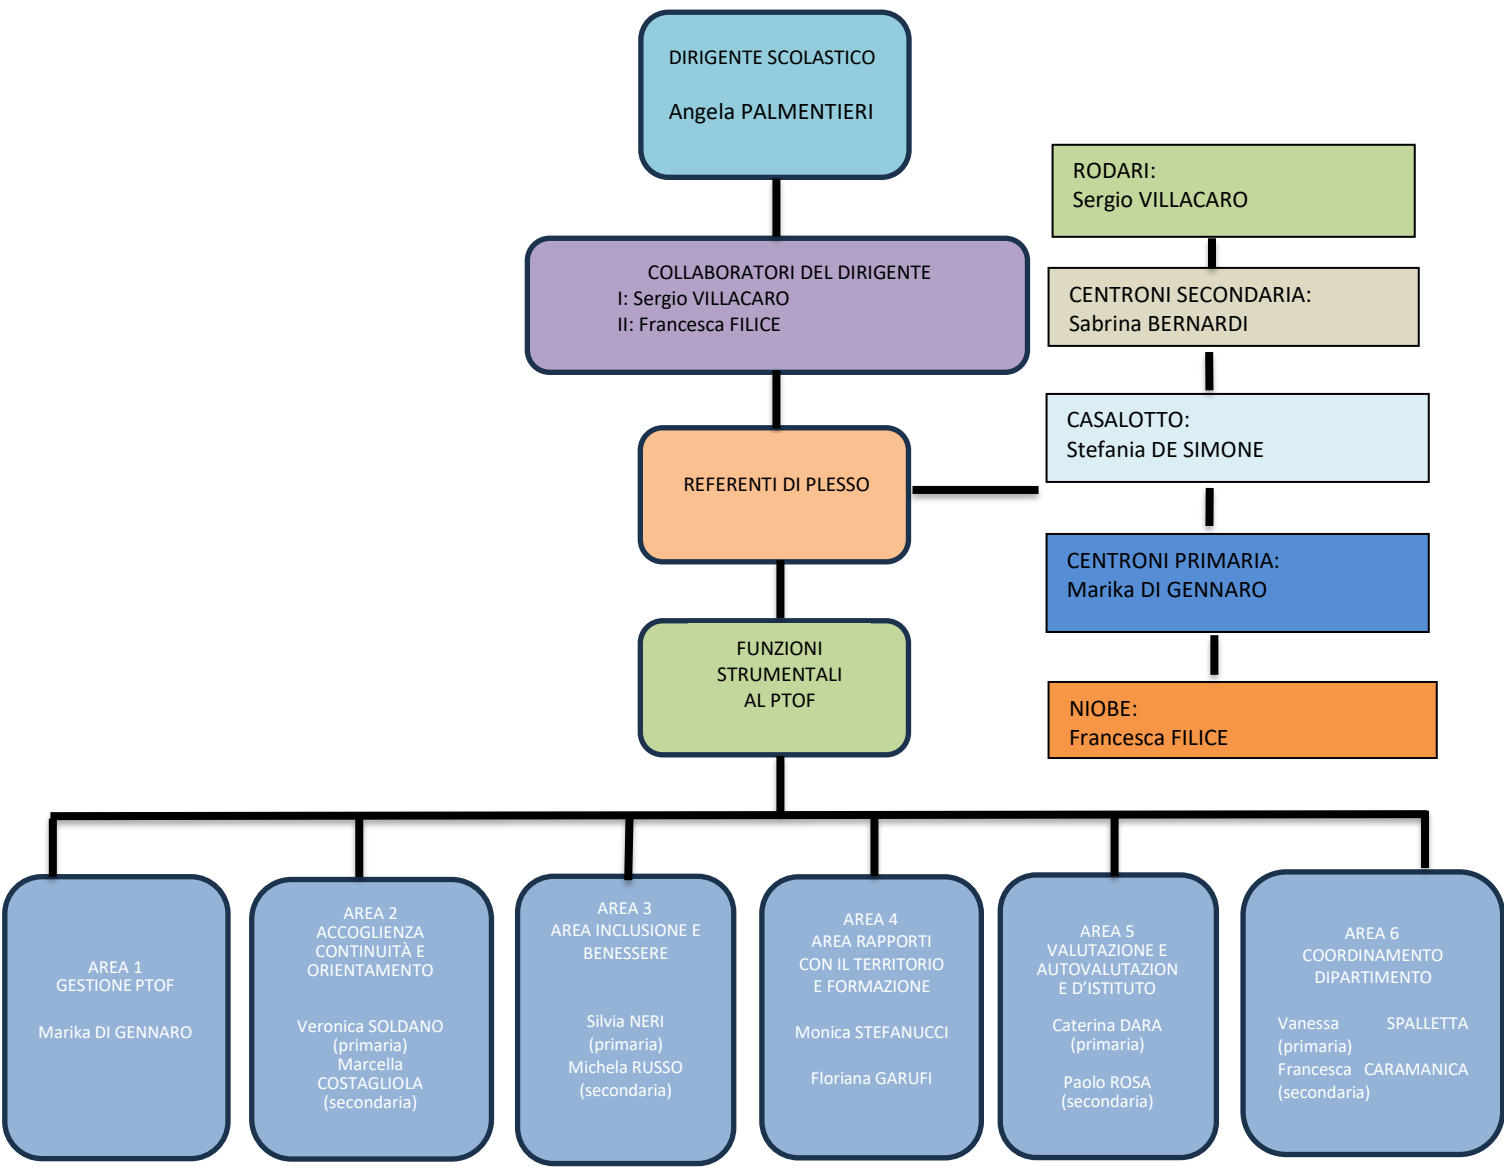

Istituto Comprensivo Gianni Rodari

Via Niobe, 52, 00118 Roma RM

ORGANIGRAMMA 2023/2024

COLLABORATORI DEL DS	PRIMO COLLABORATORE	Sergio VILLACARO
	SECONDO COLLABORATORE	Francesca FILICE

REFERENTI DI PLESSO	SCUOLA PRIMARIA Casalotto	Stefania DE SIMONE
	SCUOLA PRIMARIA Centroni	Marika DI GENNARO
		Sabrina BERNARDI
	SCUOLA PRIMARIA Niobe	Francesca FILICE
	SECONDIRIA DI I GRADO Rodari	Sergio VILLACARO

FUNZIONI STRUMENTALI	AREA 1	Marika DI GENNARO
	AREA 2	Veronica SOLDANO (primaria)
		Marcella COSTAGLIOLA (secondaria)
	AREA 3	Silvia NERI (primaria)
		Michela RUSSO (secondaria)
	AREA 4	Monica STEFANUCCI Floriana GARUFI
AREA 5	Caterina DARA (primaria)	
	Paolo ROSA (secondaria)	
AREA 6	Vanessa SPALLETTA (primaria) Francesca CARAMANICA (secondaria)	